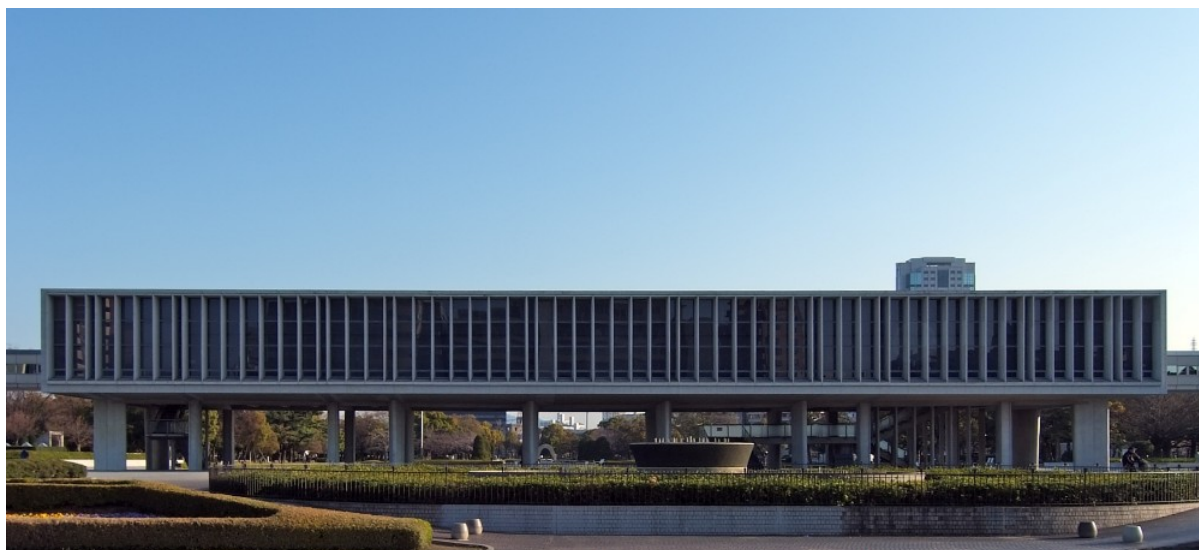

# Centro de la Paz

Wiiii / CC BY-SA 3.0

This file is licensed under the Creative Commons Attribution-ShareAlike 3.0 Unported

URL: <http://creativecommons.org/licenses/by-sa/3.0/>

Autor/es:

Kenzo Tange

Colaborador/es:

Localización:

Hiroshima , Prefectura de Hiroshima , Japón

Dirección:

1-2 Nakajima-cho, Naka-ku, Hiroshima

Fecha:

1949 - 1955

Estado:

ok 