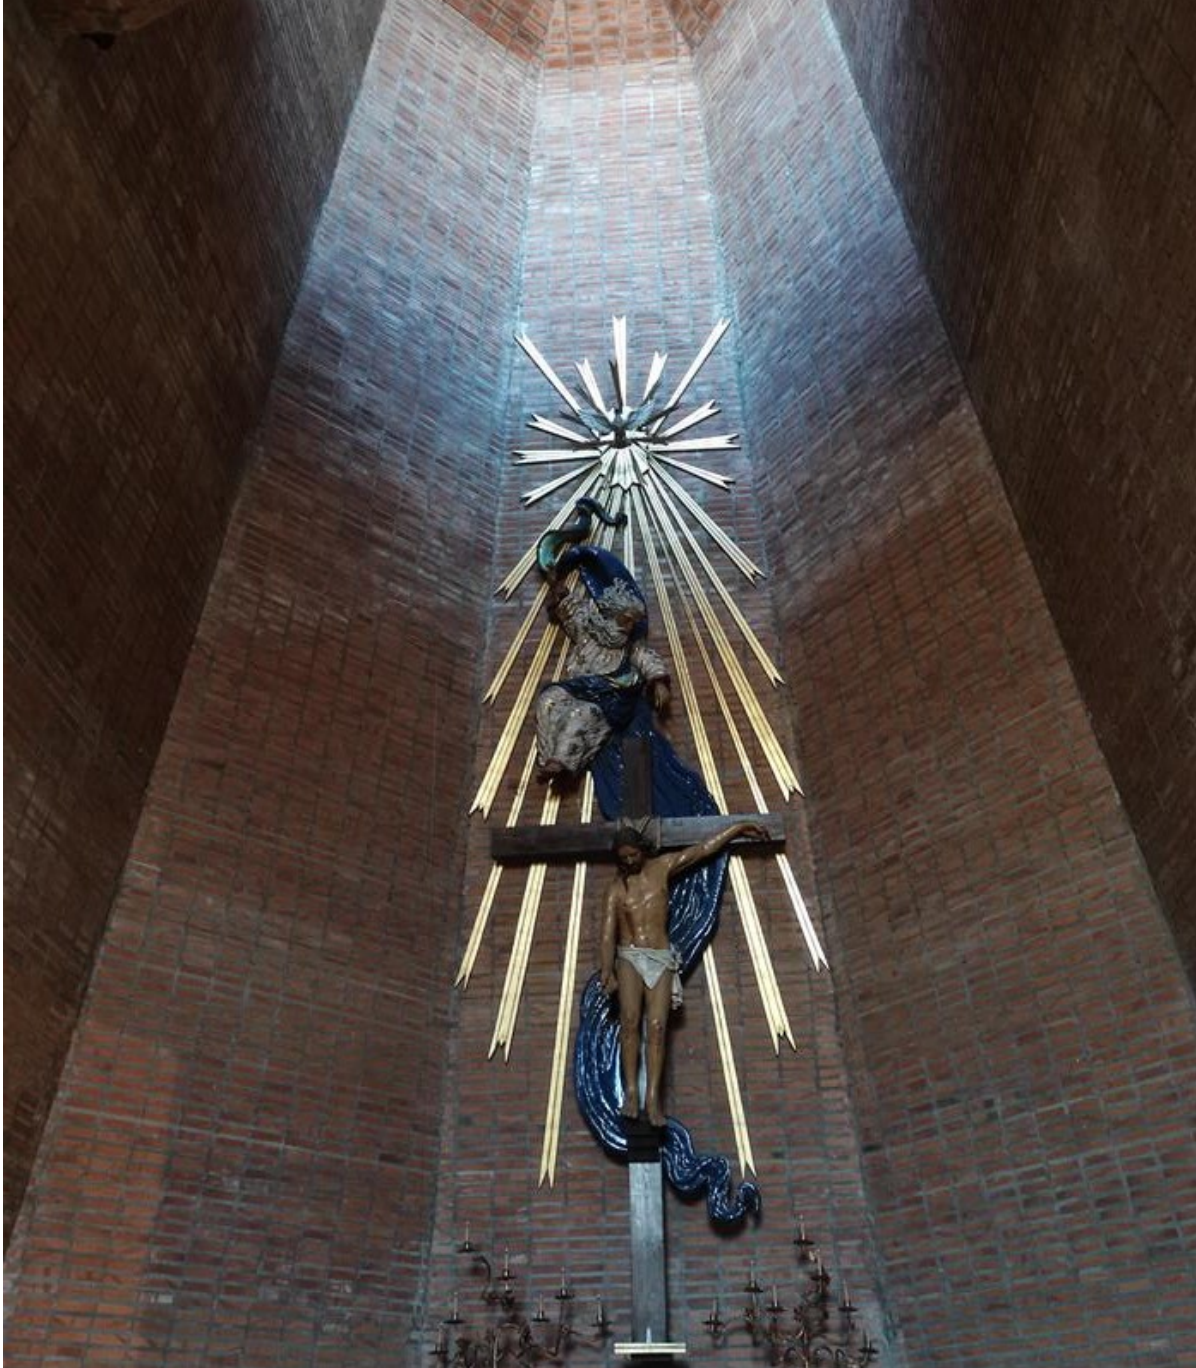

search_Araceli Palacios / CC BY-NC-ND 4.0

Esta obra está bajo una Licencia Creative Commons Atribución-NoComercial-SinDerivar 4.0 Internacional.

URL: <http://creativecommons.org/licenses/by-nc-nd/4.0/>