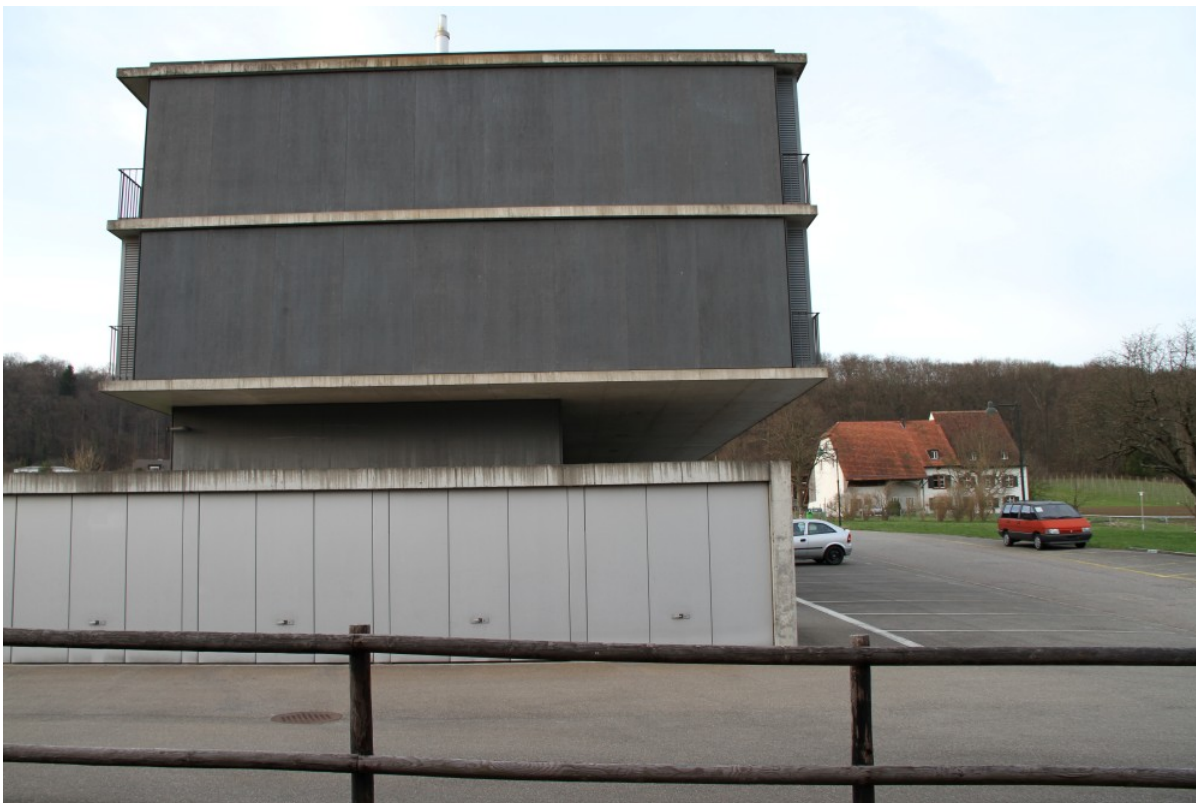

ndez Huerta / CC BY-NC-ND 4.0
ercial-SinDerivar 4.0 Internacional.
[ommons.org/licenses/by-nc-nd/4.0/](https://commons.org/licenses/by-nc-nd/4.0/)