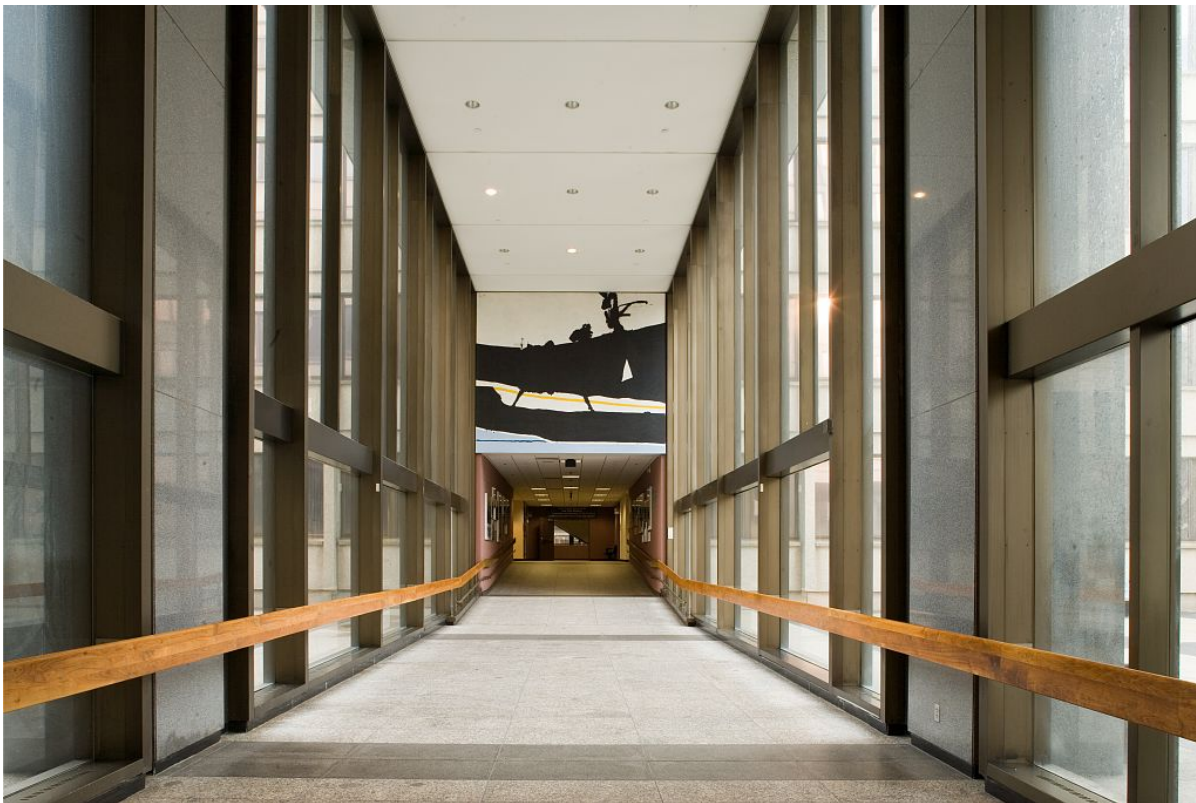

Highsmith / Public Domain
Free
URL: [df](#)

Highsmith / Public Domain