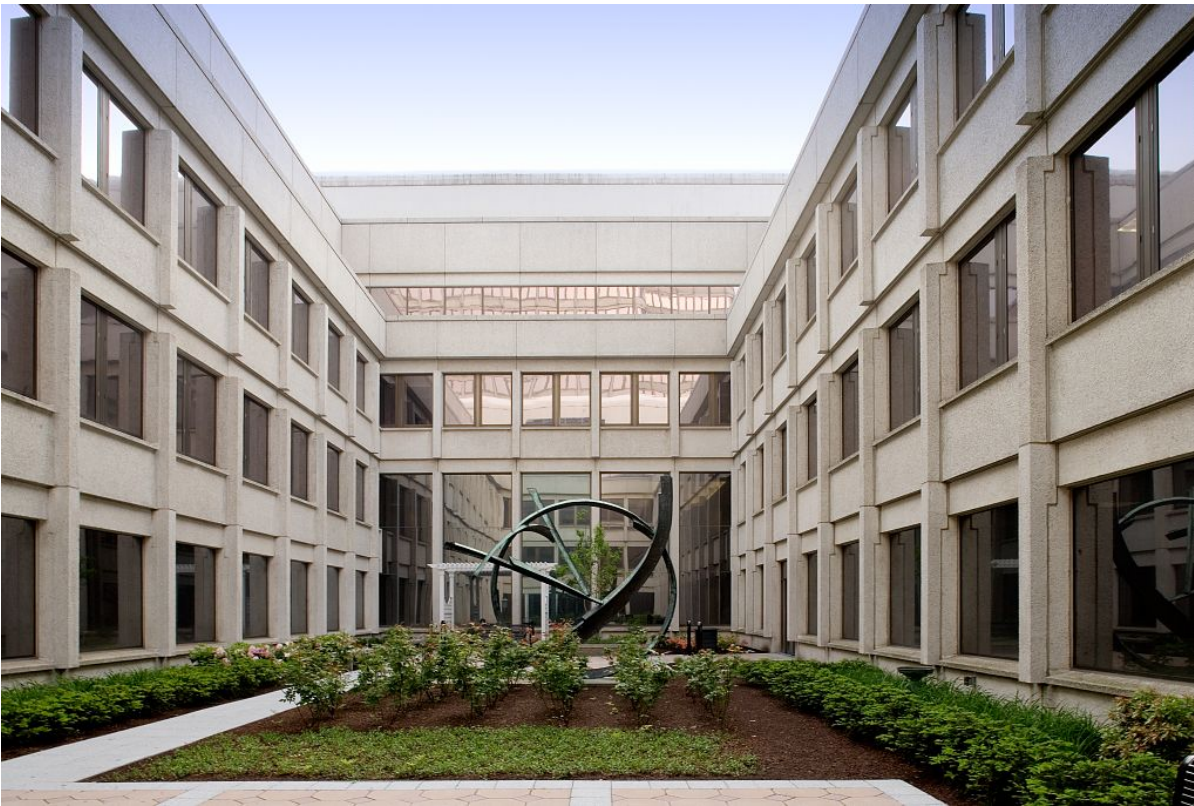

Highsmith / Public Domain
Free
URL: [df](#)

Highsmith / Public Domain