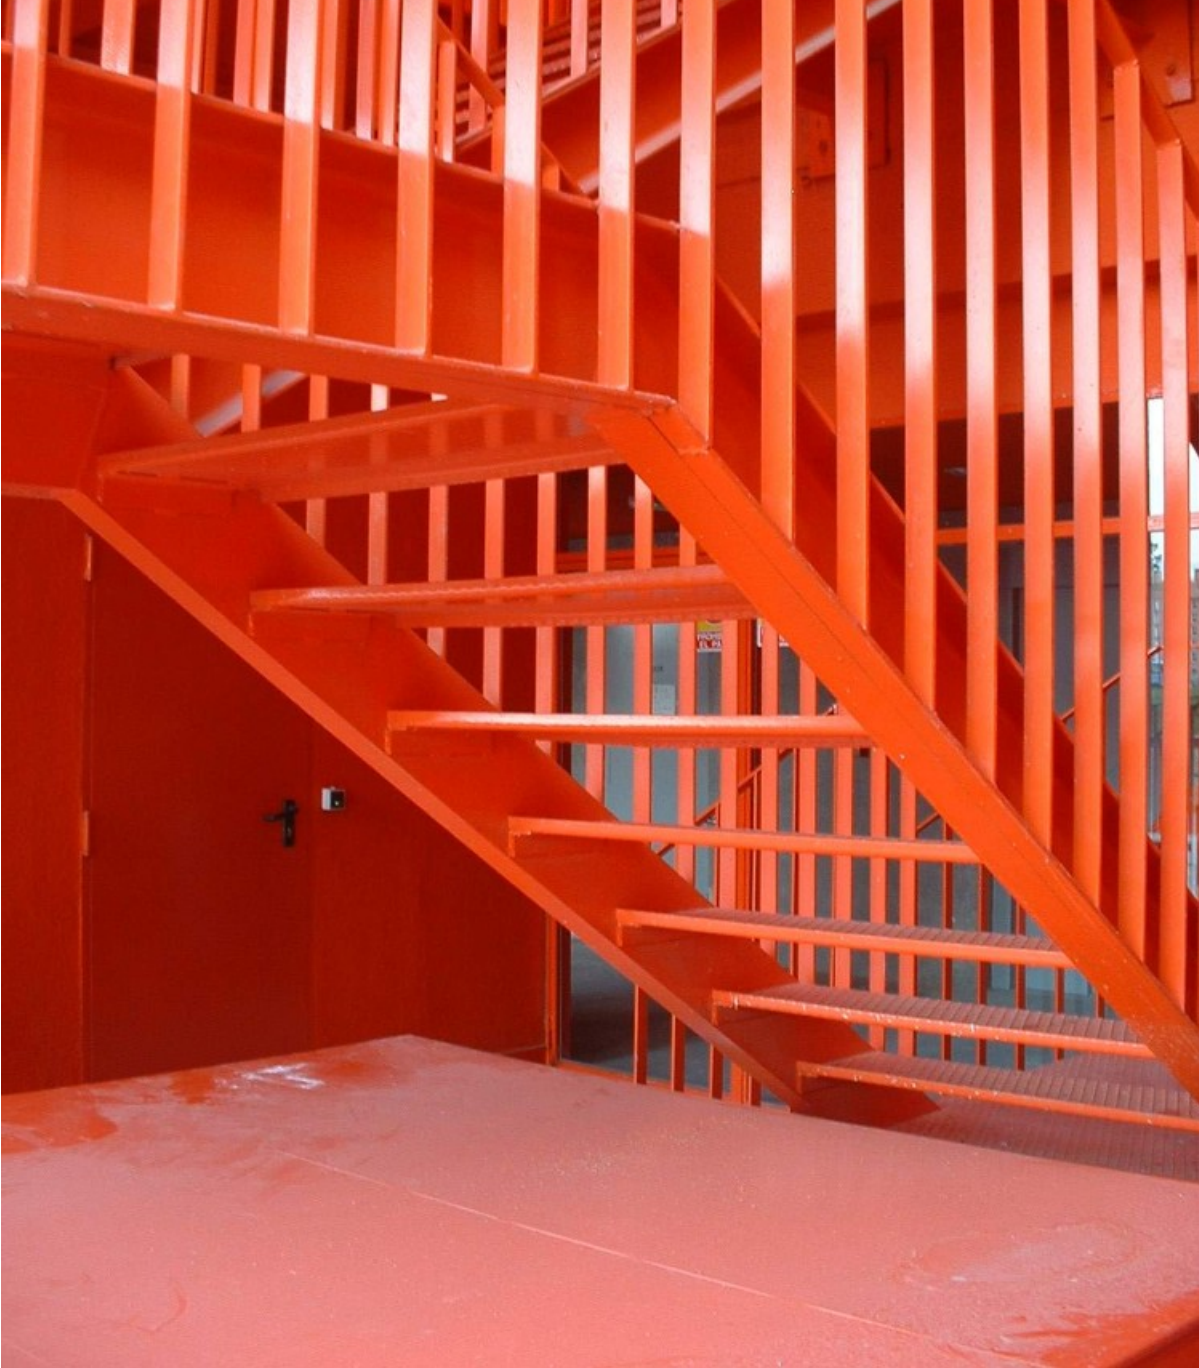

search_David Delgado / CC BY-NC-ND 4.0

Esta obra está bajo una Licencia Creative Commons Atribución-NoComercial-SinDerivar 4.0 Internacional.

URL: <http://creativecommons.org/licenses/by-nc-nd/4.0/>