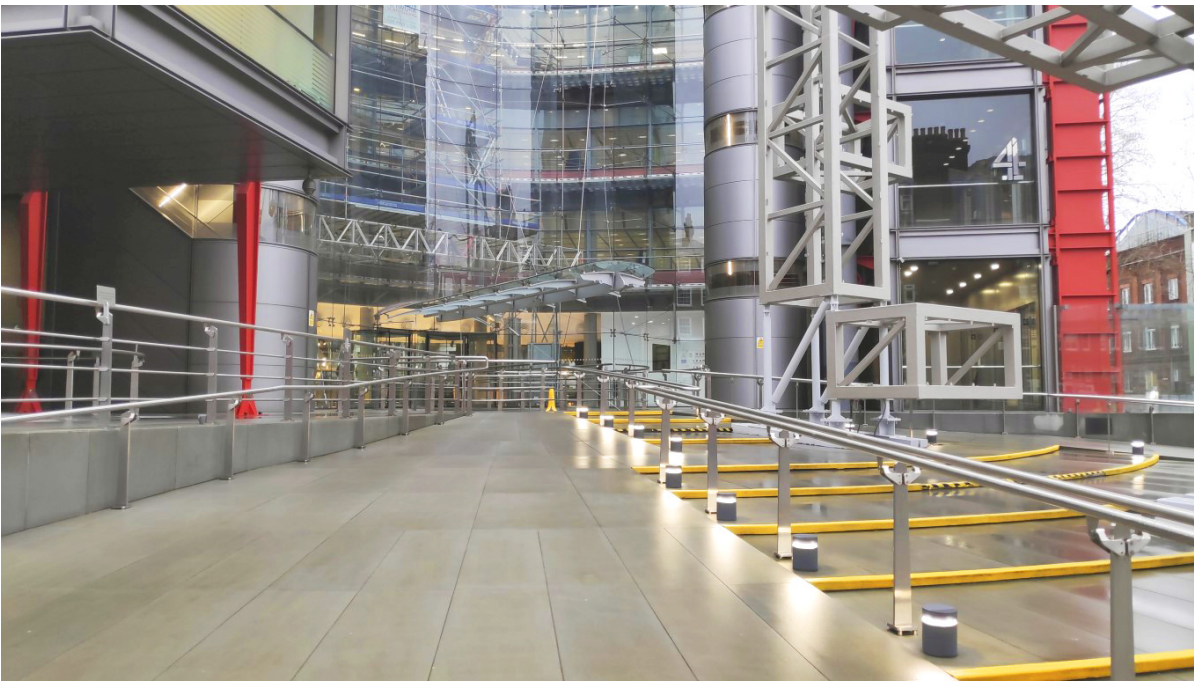

David Delgado / CC BY-NC-ND 4.0
Atribución-NoComercial-SinDerivar 4.0 Internacional.
<https://creativecommons.org/licenses/by-nc-nd/4.0/>